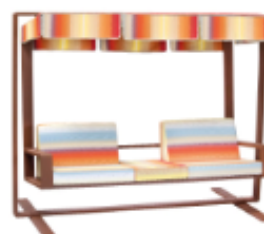

KAMA

Design Yohan Lansard

Matières : structure en aluminium laqué, revêtement en tissu Missoni Home
Dimensions : long.250 x H.190 x larg.135 cm
Prix : à partir de 7800€

Pour que chacun puisse personnaliser son extérieur selon ses goûts et ses envies, EGO Paris propose un large choix de tissus (Missoni Home®, Sunbrella®, Perennials®, Serge Ferrari...), matières (Corian®, teck, céramique...), couleurs (une quarantaine de teintes déclinables en version laque mate ou brillante) et finitions.